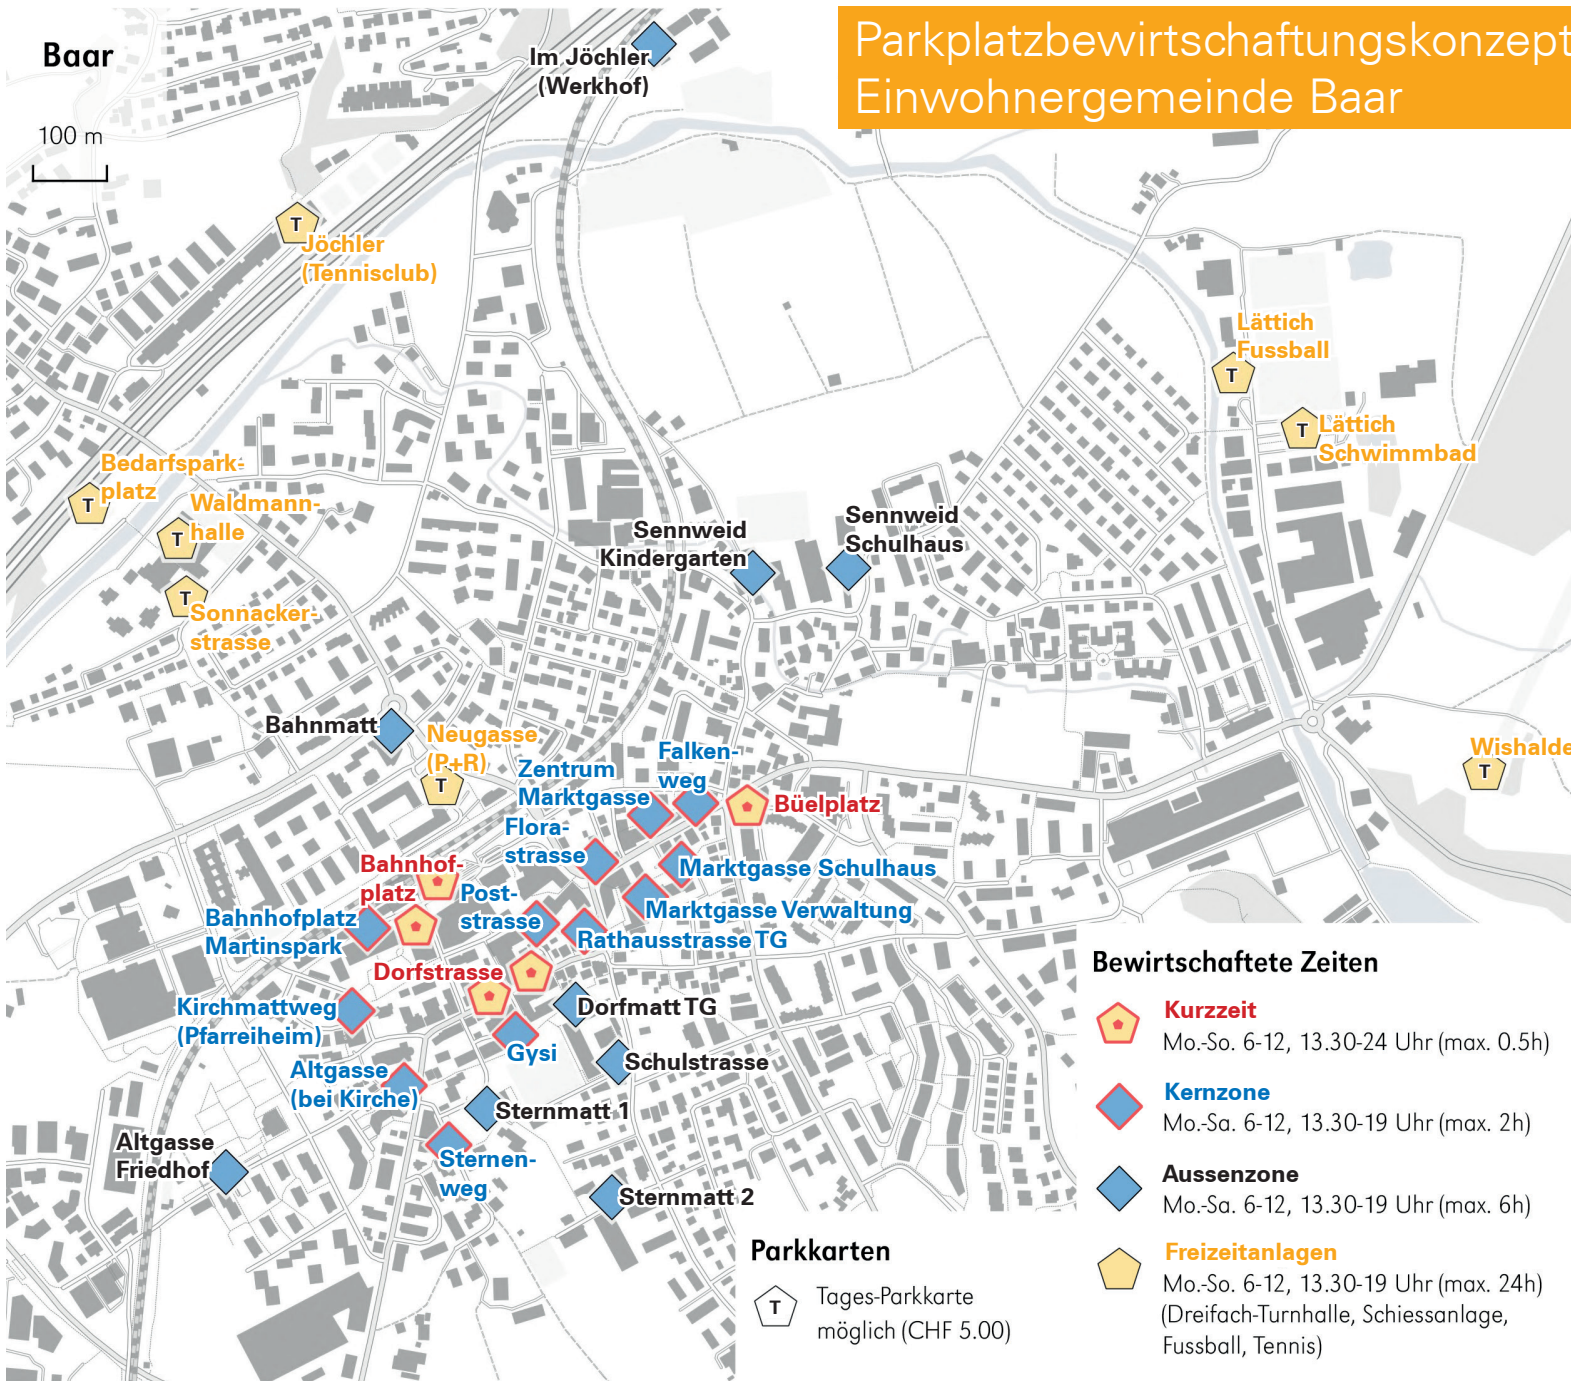

Parkplatzbewirtschaftungskonzept Einwohnergemeinde Baar

Zone	Bewirtschaftete Tage	Bewirtschaftete Zeiten	Tarif			Maximale Parkdauer
			bis 15 Min.	15–30 Min.	ab 30 Min.	
Kurzzeit	Montag – Sonntag	06.00–12.00, 13.30–24.00 Uhr	gratis	0.50 CHF	–	0.5 Stunde
Kernzone	Montag – Samstag	06.00–12.00, 13.30–19.00 Uhr	gratis	0.50 CHF	1.00 CHF / 30 Min.	2 Stunden
Aussenzone	Montag – Samstag	06.00–12.00, 13.30–19.00 Uhr	gratis	0.50 CHF	0.50 CHF / 30 Min.	6 Stunden
Freizeitanlagen	Montag – Sonntag	06.00–12.00, 13.30–19.00 Uhr	gratis	0.50 CHF	0.50 CHF / 30 Min.	24 Stunden

Einwohnergemeinde Baar
Abteilung Sicherheit/Werkdienst
Dienststelle Verkehrstechnik
Rathausstrasse 6, 6340 Baar
T 041 769 06 21, vt@baar.ch