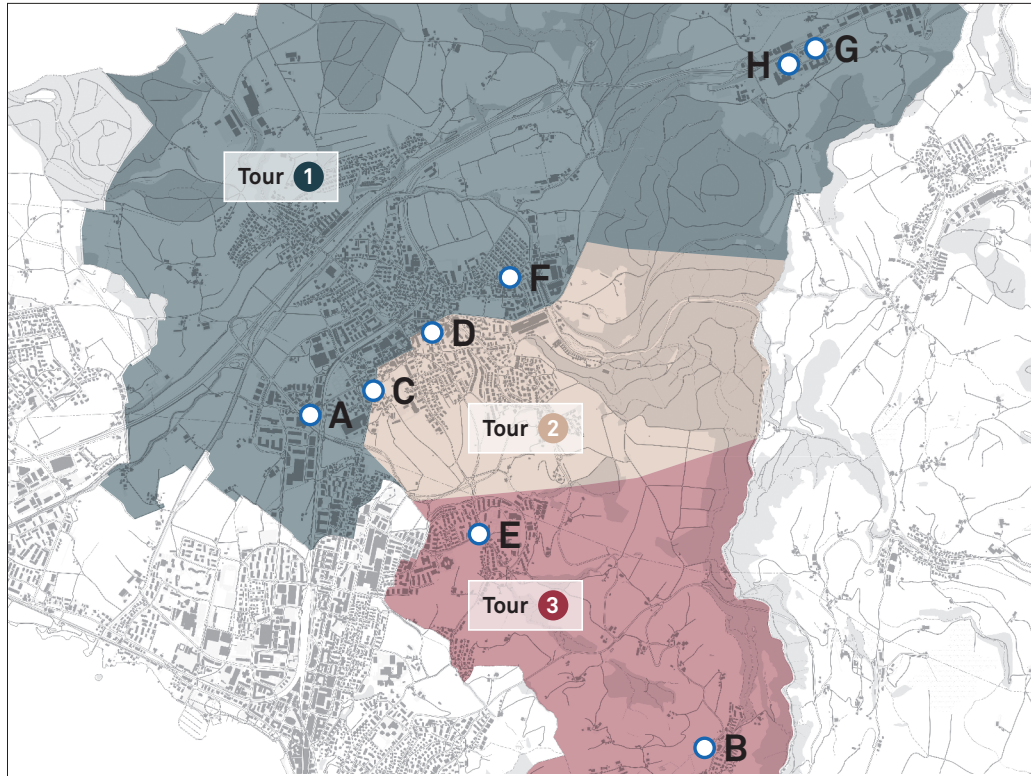

Sammelstellen/Tourenplan

A Ökiohof Baar

B Dienstgebäude Allenwinden

Öffnungszeiten: Sa 9 – 11 Uhr

C Sammelstelle Sternmattstrasse

D Sammelstelle Oberdorf

E Sammelstelle Inwil

F Sammelstelle Schutzengelstrasse

G Tierkadaver Sammelstelle Walterswil

H Ökiohof Sihlbrugg

Strassenliste von A bis Z (Touren 1–3)

A	Tour	Früebergstrasse	1	N	Unterbrüglenweg	1	
Aberenrain	1	Neu Rössli	3	Neufeldweg	1	Untere Rainstrasse	3
Aberenterrasse	1	G		Neugasse	1	Unterfeld	1
Aegeristrasse	2	Gartenstrasse	1	Neuhausweg	1	Unterfeldweg	1
Albisblick	3	Gewerbestrasse	1	Neuhofstrasse	1	Unternehmer-Park	1
Albisstrasse	1	Grabenstrasse	1	O			
Allmendstrasse	1	Grienbachstrasse	3	Oberbrüglenweg	1	V	
Alte Kappelerstrasse	1	Grundhof	2	Oberdorfstrasse	2	Vogelwinkel	2
Altgasse	1	Grundmatt	2	Oberrebbhalde	1	W	
Am Rainbach	3	Grundstrasse	2	Obermühle	1	Walterswil	1
Arbachstrasse	3	Grütmatte	3	Oberneuhofstrasse	1	Weinberghöhe	3
Asylstrasse	1	Gubelstrasse	2	P		Weinbergstrasse	3
Aussergrütstrasse	3	Guggenbüel	1	Panoramaweg	2	Werkhofstrasse	1
		Gulmmatt	1	Parkstrasse	1	Weststrasse	1
		Gutsch	3	Pfisternweg	2	Winzrüti	3
B				Pilatusstrasse	1	Z	
Baarer matte	3	H		Poststrasse	1	Zugerbergstrasse	3
Baarer mattstrasse	3	Haldenstrasse	2	R		Zugerstrasse	1
Bachtalen	1	Hans Waldmann-Strasse	1	Rain	3	(1, 3, 7, 11, 11a, 13, 15, 17,	
Bachweid	1	Heidengasse	1	Raingässli	3	17a, 19, 19a, 21, 23, 29)	2
Bahnhof-Park	1	Heimatstrasse	1	Rathausstrasse ger. Nr.	2	Zugerstrasse (Rest)	1
Bahnhofstrasse	1	Himmelrichstrasse	2	Rathausstrasse unger. Nr.	1	Zugerstrasse Neuägeri**	3
Bahnmatte	1	Hinterbüelweg	1	Rebhalde	1	Zur Weinrebe	3
Bannäbni	1	Hof Himmelrich	2	Rebmattli	1		
Birkenweg	3	Huebweid	3	Rebmattstrasse	1		
Birststrasse	1	I		Rigistrasse (Baar)	2		
Blegistrasse	1	ibelweg	3	Rigistrasse (Inwil)	3		
Blickensdorferstrasse	1	Im Jöchler	1	Ringstrasse	1		
Blumenweg	2	Inwilerriedstrasse	3	Rosentalweg	2		
Burgmatt	1	Inwilerstrasse	2	Rosenweg	1		
Burgweid	2	J		Rote Trotte	2		
Büelmattweg	1	Jöchlerweg	1	Ruessenstrasse	1		
Büelstrasse	1	K		Rüthofstrasse	3		
		Kapellenstrasse	1	Rütiweid	3		
C		Kirchgasse	1				
Chlingenstrasse	1	Kirchmattweg	1	S			
Chriesimatt	2	Kirchweg	3	Sagistrasse	1		
Chrüzegg	1	L		Salvemattweg	1		
		Landhausstrasse	1	Schochenmühlestrasse*	1		
D		Langgasse gerade Nr.	2	Schule Wiesental	1		
Deinikonstrasse	1	Langgasse ungerade Nr.	1	Schutzengelstrasse	1		
Dorfmatte	3	Lättichstrasse	1	Schürmatt	1		
Dorftring	3	Leihgasse	2	Schützenstrasse	1		
Dorfstrasse Allenwinden	3	Lindenstrasse	1	Sihlbruggstrasse	1		
Dorfstrasse gerade Nr.	1	Lorzendam	2	Sonnackerstrasse	1		
Dorfstrasse ungerade Nr.	2	Lorzendamweg	2	Sonnenhofstrasse	3		
		Lorzenmattstrasse	1	Sonnenweg	2		
E				Sonnmatte	3		
Eggried	3	M		Sonnrain	1		
Eichweg	3	Markt-gasse gerade Nr.	2	Steinhausstrasse	1		
Eschenweg	3	Markt-gasse ungerade Nr.	1	Sternenweg	2		
		Mattweg	2	Sternmattstrasse	2		
F		Michelsmatt	1				
Falkenweg	1	Mühlebachstrasse	1	T			
Feldbergstrasse	3	Mülegasse	1	Talacherstrasse	3		
Fichtenstrasse	1						
Fliederweg	1						
Florastrasse	1						
Flurstrasse	1						
Friedenstrasse	1						
Frohburgweg	2						
Früeberg	1