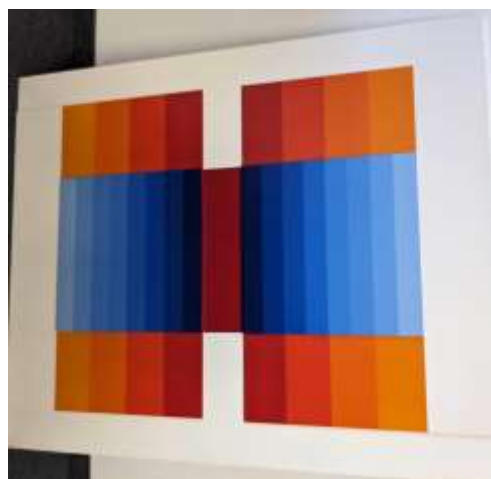

**Orange-Rot-Komposition**

1974

Hotz, Eugen

1917-2000

Relief, Metall

Bemassung 80 x 96.5 cm

Provenienz Schenkung von Franz Huber-Untersee

Inventar-# 1703