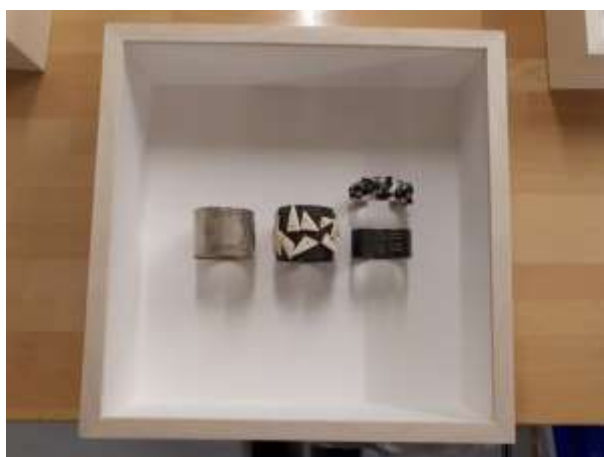

## Armschmuck

1979- ca. 1990

Moser, Brigitte

\*1945

Silber, Gold / Silber, Knochen / Si

Bemassung 43 x 43 cm

Provenienz Schenkung Brigitte Moser

Inventar-# 1686